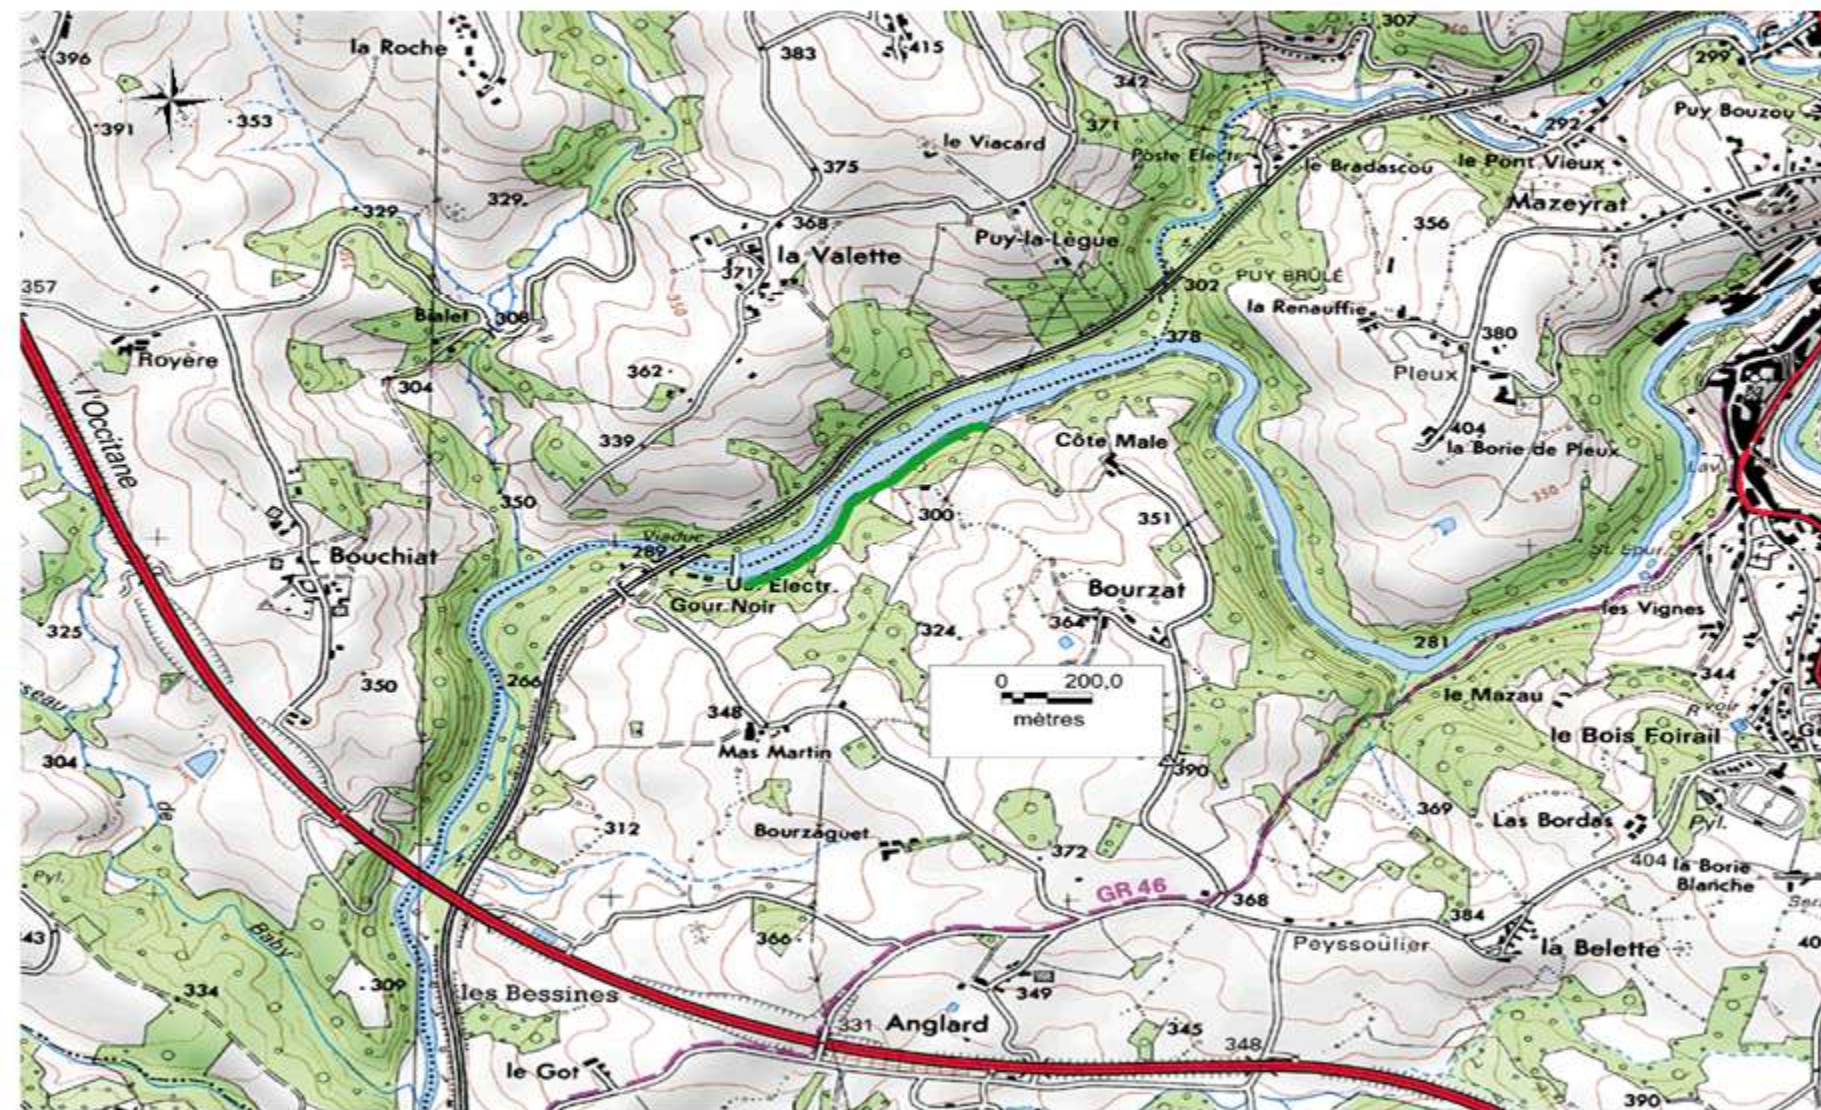

Parcours carpe de nuit

Description:

En rive gauche, sur 700m à l'amont du débarcadère destiné aux canoës-kayaks.

■ Réserve permanente
 ■ Réserve temporaire
 ■ Pêche de nuit

Lac du Gour noir