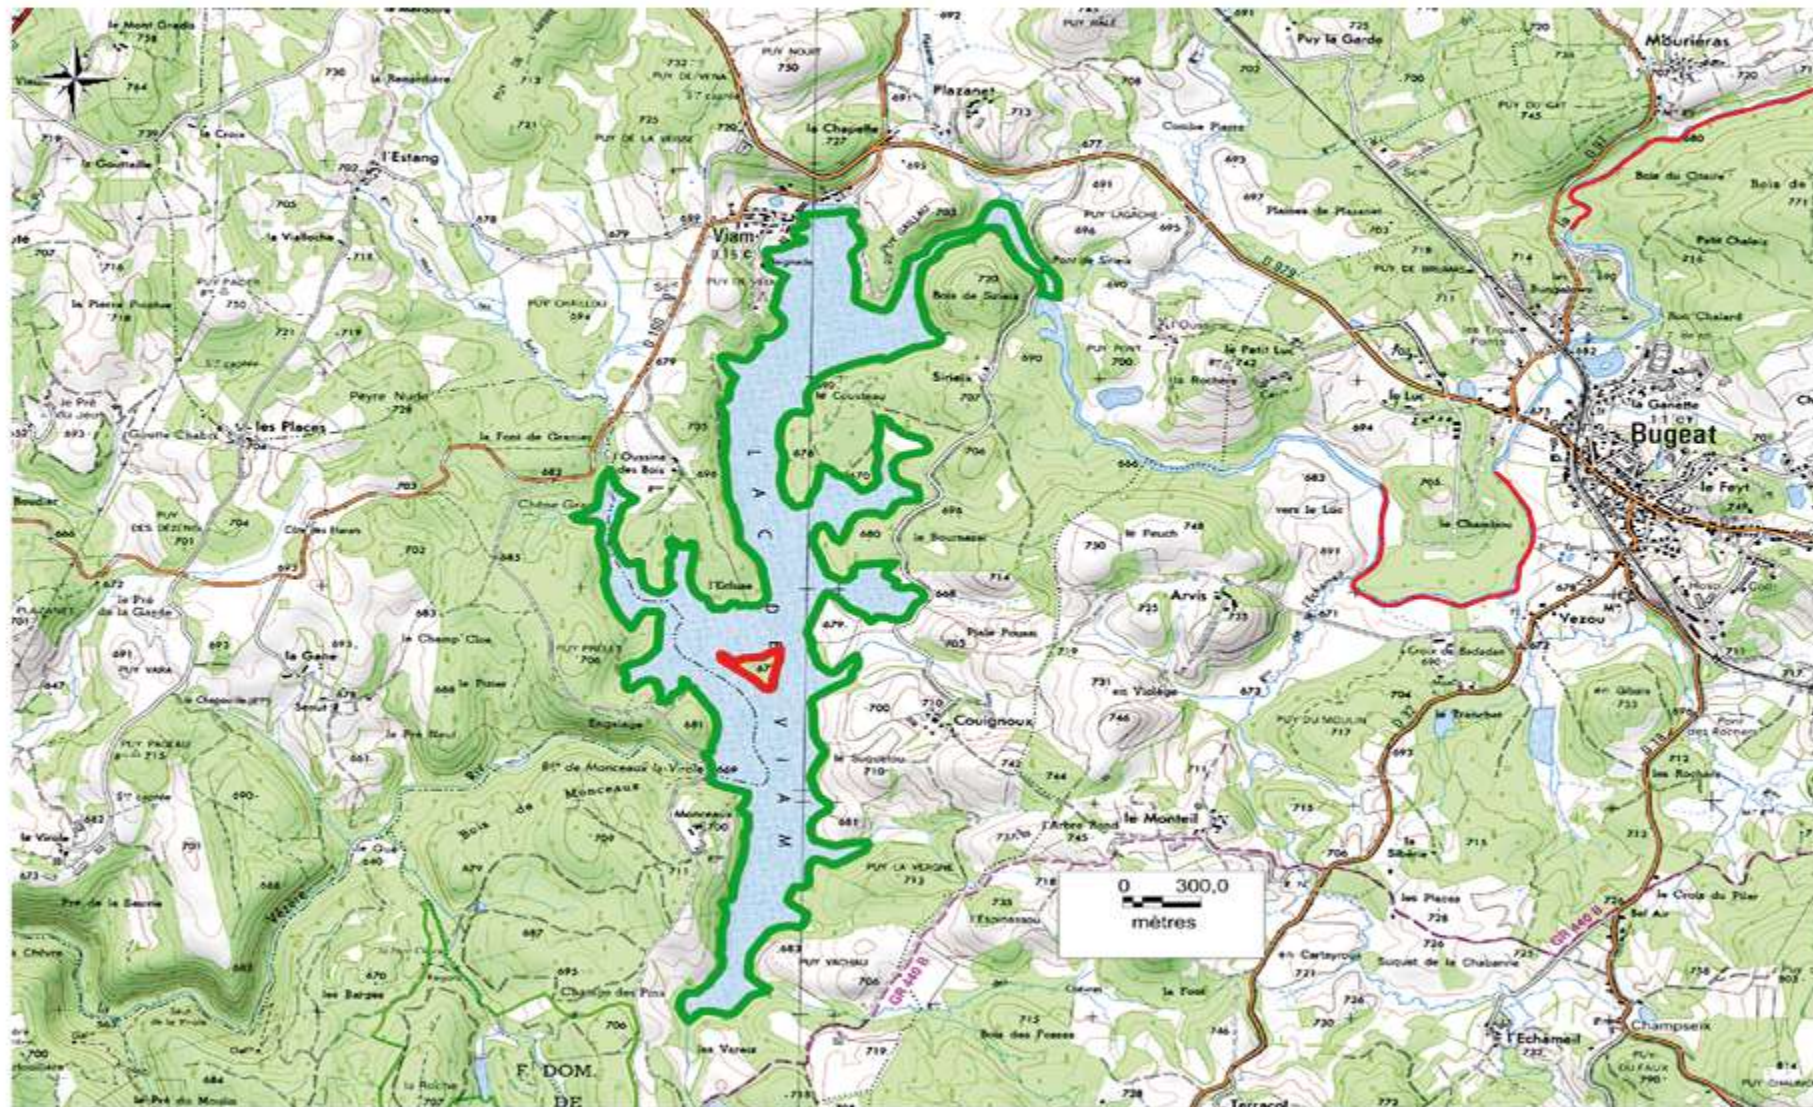

# Parcours carpe de nuit

Pêche de nuit interdite sur l'île

Pêche de nuit

Pêche de nuit  
autorisée  
pour la carpe

## Description:

L'ensemble de la retenue à exception de l'île.

# Lac de Viam